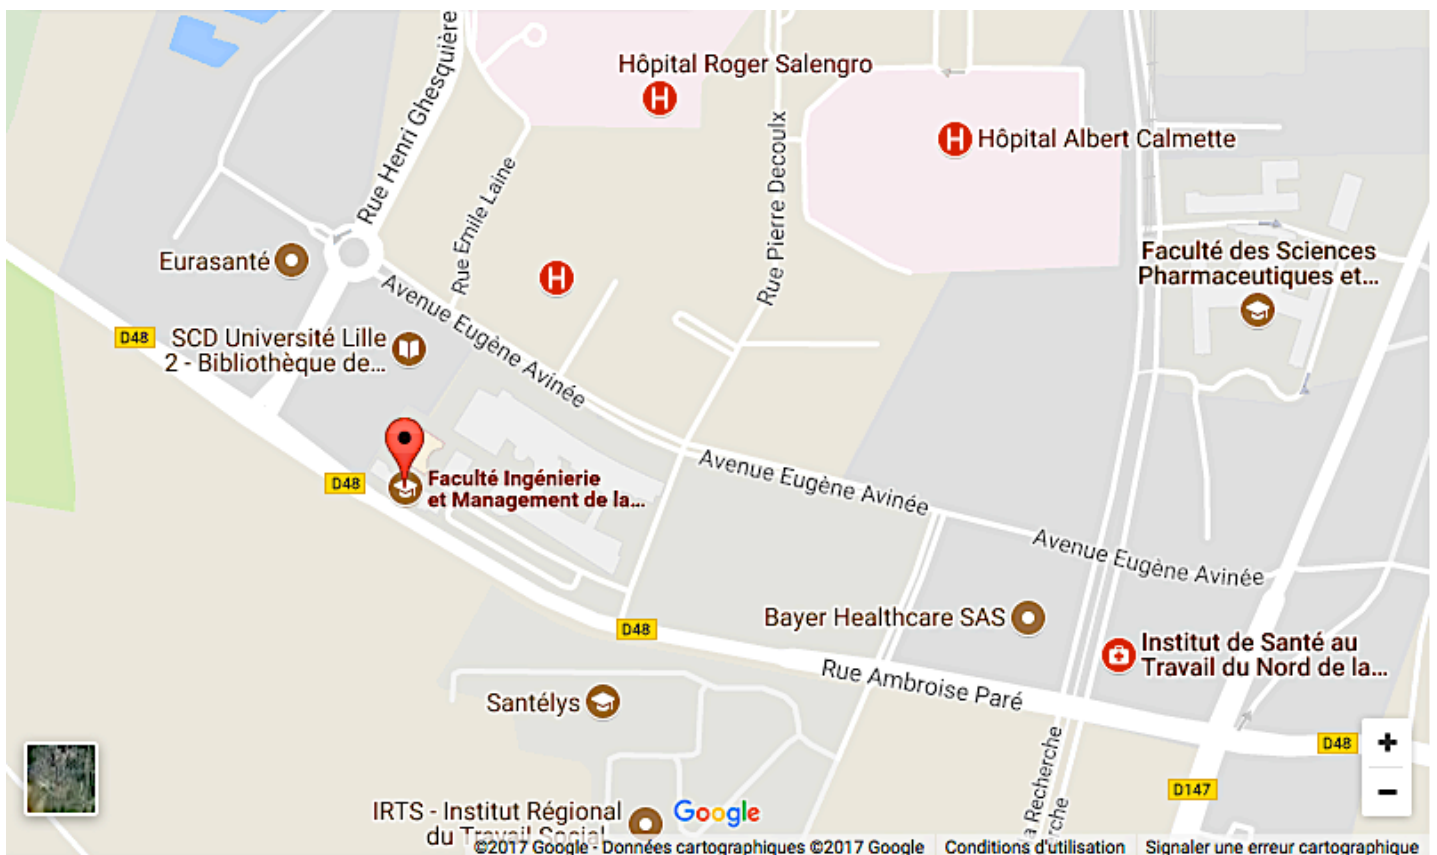

## Comment venir à ILIS ?

- **En voiture**

Via A25/E42 en direction de Avenue Oscar Lambret  
Sortie n° 4

**Coordonnées GPS :**

Latitude : 50.603588 | Longitude : 3.030011 (*Parking ILIS*)

Latitude : N 50° 36 12,915 | Longitude : E 3° 1 48,039 (*Parking ILIS*)

[Source Google map 2017]

- **En métro**

Depuis la Gare Lille Flandres,

> Métro Ligne 1 direction CHU Eurasanté ; Arrêt Terminus CHU Eurasanté.

> Puis à pied ou en bus [*Liane* > Prendre le bus L2 à l'arrêt CHU Eurasanté (Lille) en direction de Cimetière (Wattignies). Descendre à l'arrêt Recherche (Loos)].

**NB :** Si vous venez de la Ligne 2, descendre du Métro à l'arrêt "Porte des Postes" pour reprendre la Ligne 1 en direction du CHU.

> [Plan du réseau Transpole](#)

- **A vélo**

> Relais V'Lille CHU Eurasanté  
Station Métro Ligne 1 CHU Eurasanté  
Boulevard Eugène Duthoit - 59000 Lille

> [Plan du réseau V'Lille](#)

- **Les abords de la Faculté**